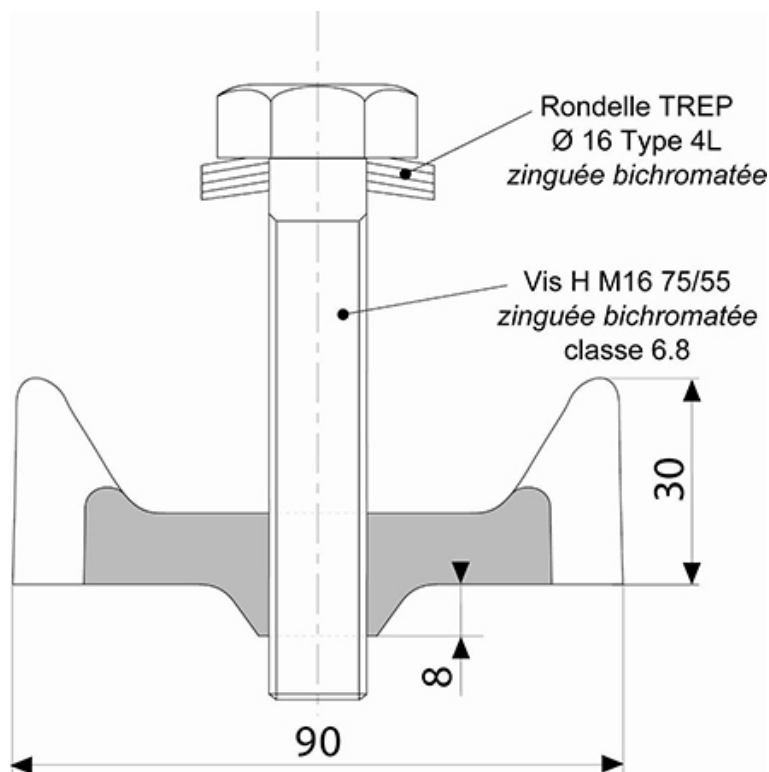

Vebindingsstuk voor rooster MECALINEA

Massa	Referentie
kg	E6
0.5	